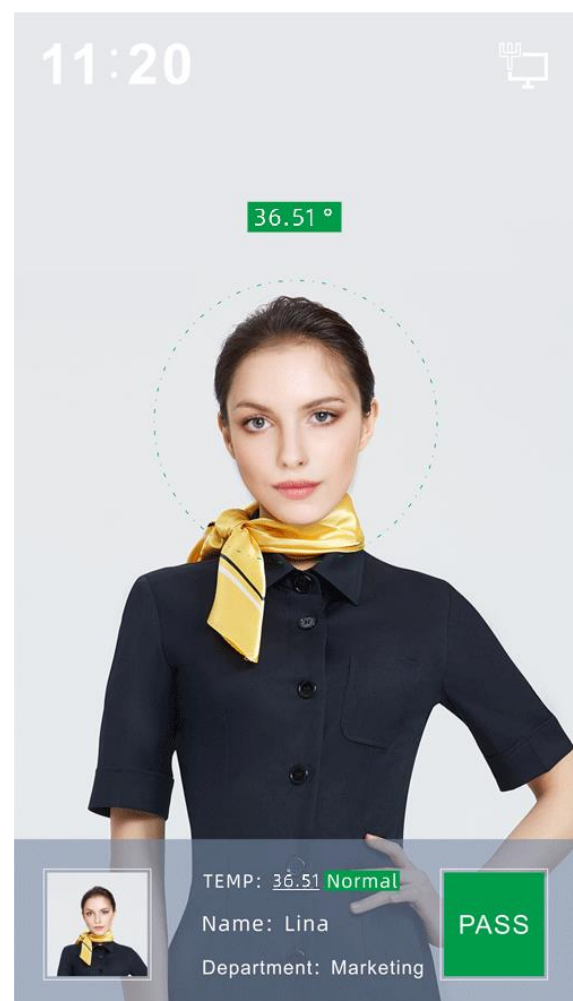

SPECIFICHE FUNZIONALI

Distanza misurazione temperatura:	0,5 – 1,0 m (0,75 m distanza ottimale)
Distanza riconoscimento facciale:	0,5 – 2,2 m
Accuratezza temperatura:	±0,3°C
Range misurazione:	35°C – 42°C
Archivio facce:	30.000
Accuratezza identificazione:	99,5%
Velocità di riconoscimento:	200 ms
Velocità misurazione temperatura:	<2 sec.
Tolleranza:	occhiali da vista non pregiudicano il funzionamento
Protocolli:	IPv4. TCP/IP, HTTP

CONDIZIONI OPERATIVE

Temperatura di utilizzo:	+10°C - +40°C
Umidità di utilizzo:	10%-90% non condensante
Inclinazione consigliata d'utilizzo:	5° - 15°