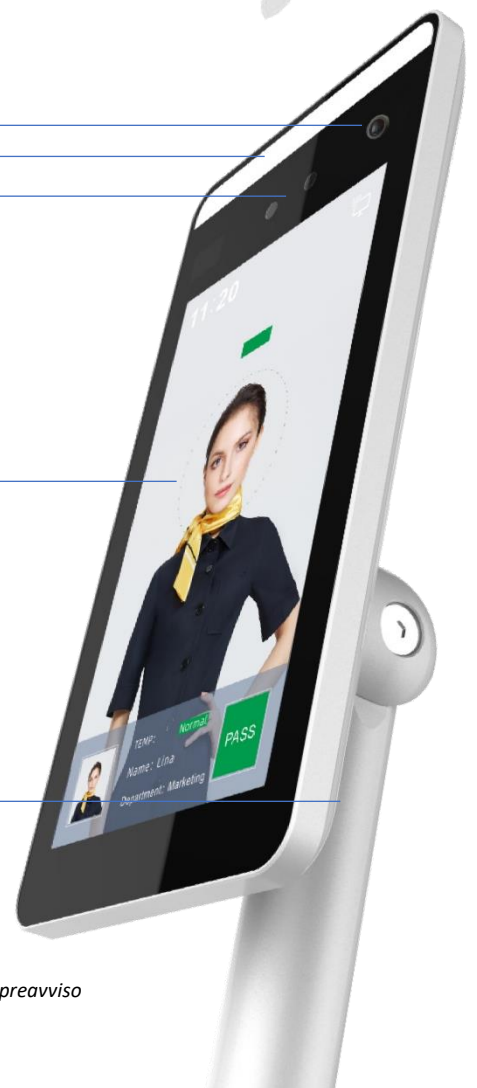

SPECIFICHE FUNZIONALI

Distanza misurazione temperatura:	0,5 – 1,0 m (0,75 m distanza ottimale)
Distanza riconoscimento facciale:	0,5 – 2,2 m
Accuratezza temperatura:	±0,3°C
Range misurazione:	35°C – 42°C
Archivio facce:	30.000
Accuratezza identificazione:	99,5%
Velocità di riconoscimento:	200 ms
Velocità misurazione temperatura:	<2 sec.
Tolleranza:	occhiali da vista non pregiudicano il funzionamento
Protocolli:	IPv4. TCP/IP, HTTP

MODELLI

- EN7-S02T** dispositivo per il riconoscimento facciale ed il rilevamento della temperatura facciale
- EN7-S02T-W** dispositivo per il riconoscimento facciale ed il rilevamento della temperatura facciale; supporta protocollo Wiegand e lettore RFID esterno
- EA7-A110-2** piantana da 110 cm o 60 cm modulare
- EA7-A003-2** piantana da tavolo
- EA7-A005-2** staffa da muro

NOTA: il dispositivo di misurazione della temperatura corporea non è un termometro clinico e non risponde alla Direttiva 93/42/CEE.

Materiale: acciaio
 Peso: 2,5 Kg
 Dimensioni: 250 x250 x55 m
 Colore: RAL9011
 (nero grafite/semi opaco)