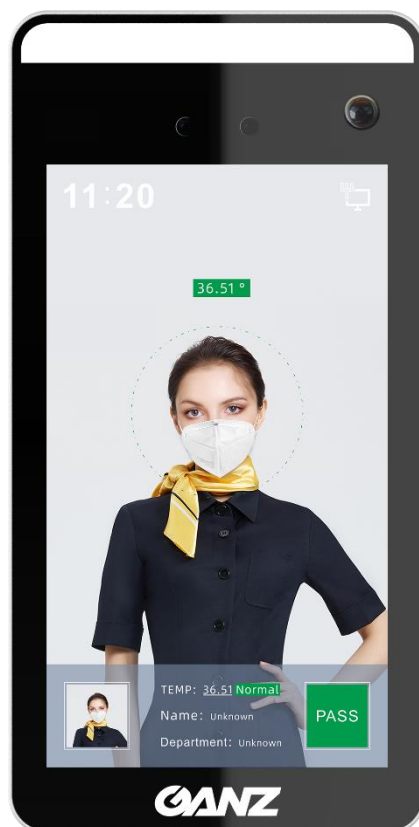

EN7-S02T

Dispositivo per la misurazione della temperatura corporea

UFFICI

LUOGHI PUBBLICI

SCUOLE

STAZIONI

ganzsecurity.eu

INTRODUZIONE

Sistema di misurazione della temperatura corporea ad alte prestazioni ed affidabilità. Basato sulla tecnologia di imaging termico e su algoritmi di deep learning, ha una velocità di riconoscimento rapida, un'elevata precisione e una rapida acquisizione delle informazioni del volto.

La temperatura del corpo umano viene rilevata durante il riconoscimento facciale per eventuali stati febbrili.

Il dispositivo può essere utilizzato anche per il riconoscimento del personale ed integrato nel proprio sistema di controllo accessi tramite l'utilizzo della rete aziendale. Tale implementazione dovrà essere adeguata alla normativa di privacy vigente dalla piattaforma che vada a realizzare tale integrazione. Il dispositivo viene fornito completo di piattaforma software GDPR compliant.

Vi preghiamo di contattare il servizio di assistenza per chiarimenti.

VANTAGGI

1. Gli strumenti tradizionali per il rilevamento della temperatura corporea devono essere tenuti in mano dal personale riducendo l'efficienza del sistema; EN7-S02T può essere installato con accessori multipli;
2. Dispositivo per la misurazione della temperatura facciale all-in-one, misurazione automatica della temperatura tramite scansione facciale, risparmio di manodopera e miglioramento dell'efficienza;
3. Rapido rilevamento delle persone senza maschera protettiva;
4. Registra automaticamente temperature elevate e conteggia gli eventi di rilevazione;
5. Supporta database da 30.000 facce con velocità di riconoscimento pari a 200 ms garantendo il traffico regolare in zone ad alta densità;
6. Supporta l'upload di dati via rete per la gestione delle immagini; il sistema funziona anche in caso di guasto della rete.