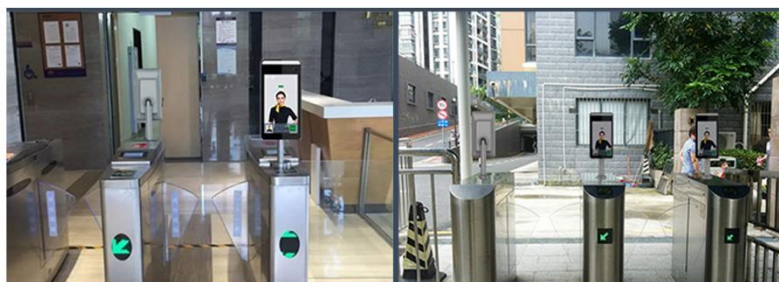

EN7-S02T

Dispositivo per la misurazione della temperatura corporea

UFFICI

LUOGHI PUBBLICI

SCUOLE

STAZIONI

ganzsecurity.eu

INTRODUZIONE

La temperatura del corpo umano viene rilevata durante il riconoscimento facciale per eventuali stati febbrili.

Il dispositivo può essere utilizzato anche per il riconoscimento del personale ed integrato nel proprio sistema di controllo accessi tramite l'utilizzo della rete aziendale. Tale implementazione dovrà essere adeguata alla normativa di privacy vigente dalla piattaforma che vada a realizzare tale integrazione. Il dispositivo viene fornito completo di piattaforma software GDPR compliant.