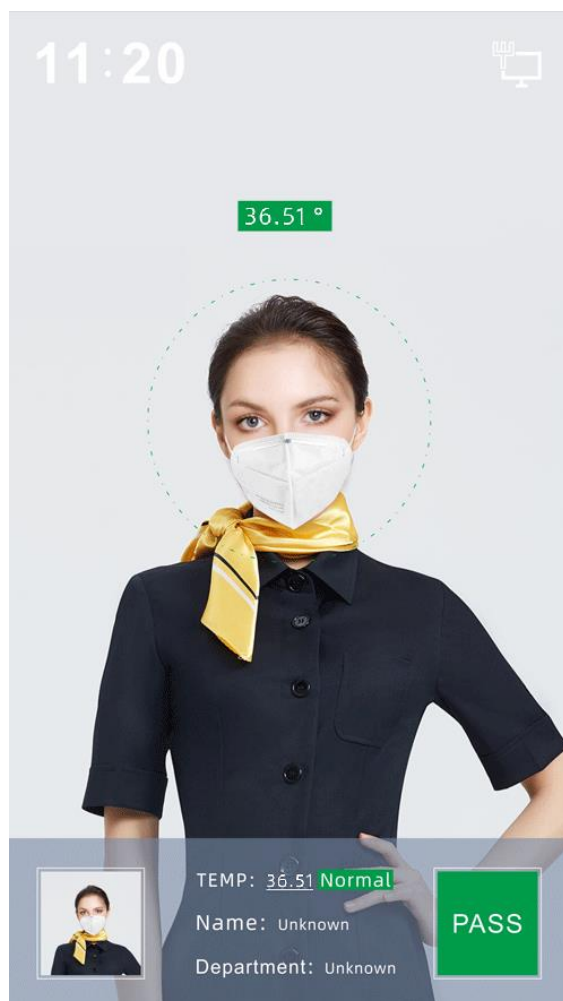

SPECIFICHE FUNZIONALI

Distanza misurazione temperatura:	0,5 – 1,0 m (0,75 m distanza ottimale)
Distanza riconoscimento facciale:	0,5 – 2,2 m
Accuratezza temperatura:	±0,3°C
Range misurazione:	35°C – 42°C
Archivio facce:	30.000
Accuratezza identificazione:	99,5%
Velocità di riconoscimento:	200 ms
Velocità misurazione temperatura:	<2 sec.
Tolleranza:	occhiali da vista non pregiudicano il funzionamento
Protocolli:	IPv4. TCP/IP, HTTP

CONDIZIONI OPERATIVE

Temperatura di utilizzo:	+10°C - +40°C
Umidità di utilizzo:	10%-90% non condensante
Inclinazione consigliata d'utilizzo:	5° - 15°