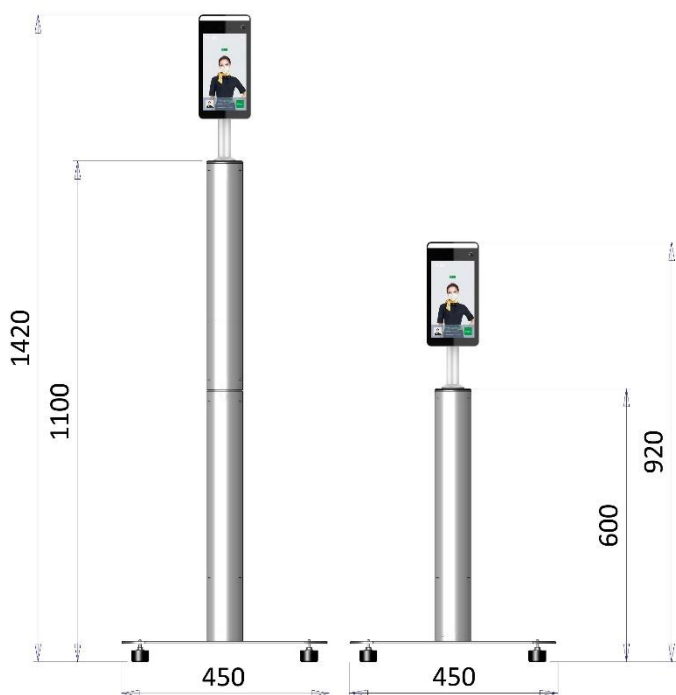

SPECIFICHE FUNZIONALI

Distanza misurazione temperatura:	0,5 – 1,0 m (0,75 m distanza ottimale)
Distanza riconoscimento facciale:	0,5 – 2,2 m
Accuratezza temperatura:	±0,3°C
Range misurazione:	35°C – 42°C
Archivio facce:	30.000
Accuratezza identificazione:	99,5%
Velocità di riconoscimento:	200 ms
Velocità misurazione temperatura:	<2 sec.
Tolleranza:	occhiali da vista non pregiudicano il funzionamento
Protocolli:	IPv4. TCP/IP, HTTP

MODELLI

- EN7-S02T** dispositivo per il riconoscimento facciale ed il rilevamento della temperatura facciale
- EN7-S02T-W** dispositivo per il riconoscimento facciale ed il rilevamento della temperatura facciale; supporta protocollo Wiegand e lettore RFID esterno
- EA7-A110-2** piantana da 110 cm o 60 cm modulare
- EA7-A003-2** piantana da tavolo
- EA7-A005-2** staffa da muro

NOTA: il dispositivo di misurazione della temperatura corporea non è un termometro clinico e non risponde alla Direttiva 93/42/CEE.

Materiale: acciaio
 Peso: 2,5 Kg
 Dimensioni: 250 x250 x55 m
 Colore: RAL9011
 (nero grafite/semi opaco)